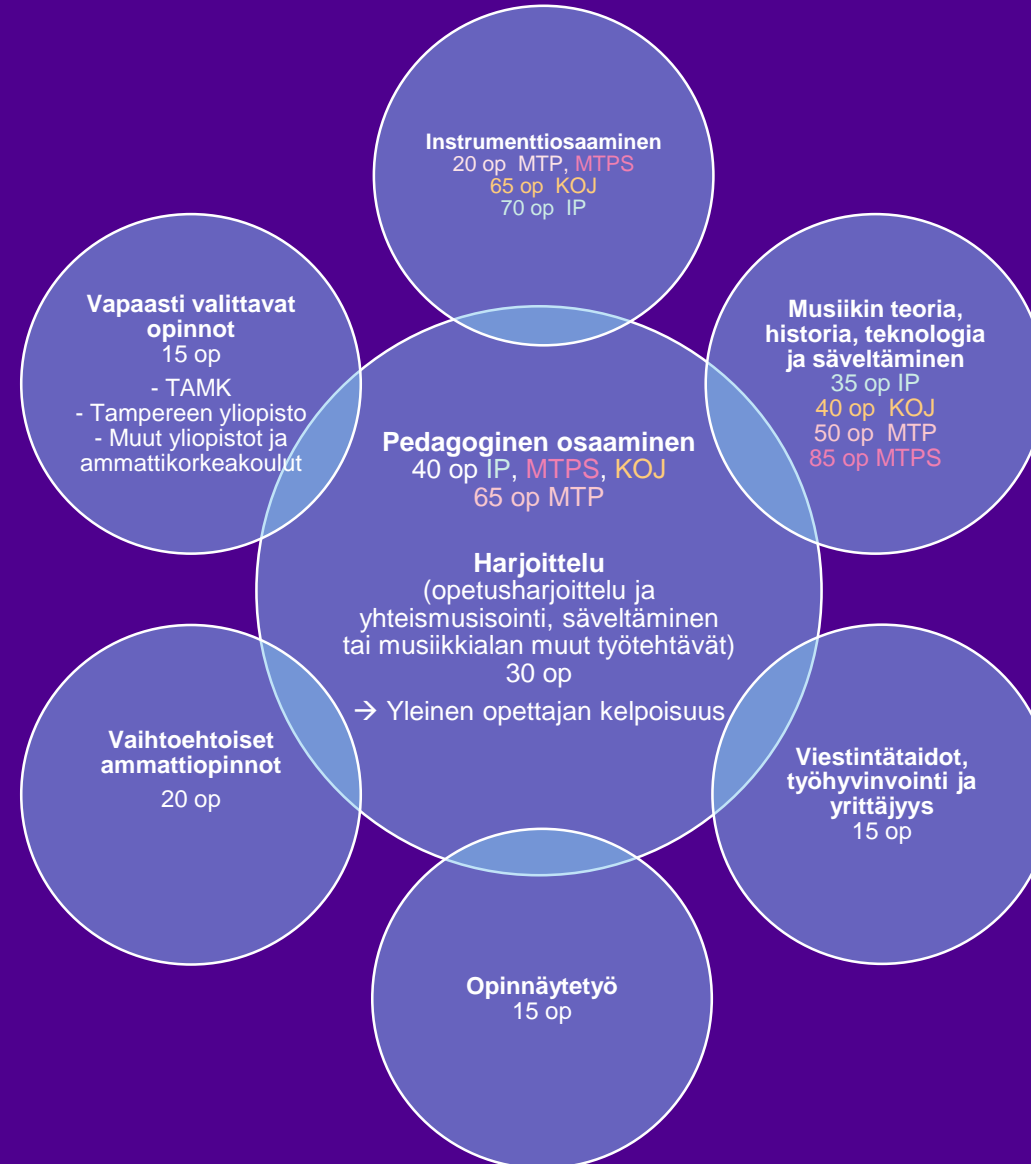

MUSIIKKIPEDAGOGI (AMK) OPS 2019

YHTEISTYÖ

Tampereen Musiikkiakatemia
Tampereen konservatorio

Tampereen Orkesteriakatemia
Tampere Filharmonia
Tampereen Kuoroakatemia
Pirkanmaan kuorokeskus
Tampere Cappella
Kamarikuoro Näsi
Tampereen Työväen
Teatteri
Tampereen Teatteri

Ammattiorkestereita
Ammattiteattereita
Kansalais- ja työväenopistoja
Kansanopistoja
Mediapolis
Musiikkioppilaitoksia
Palvelu- ja toimintakeskuksia
Puolustusvoimat
Suomen Kansallisooppera
ja -baletti

TAOK
TAMK Fysioterapian koulutus
TAMK Y-kampus
TAMKin muut koulutukset